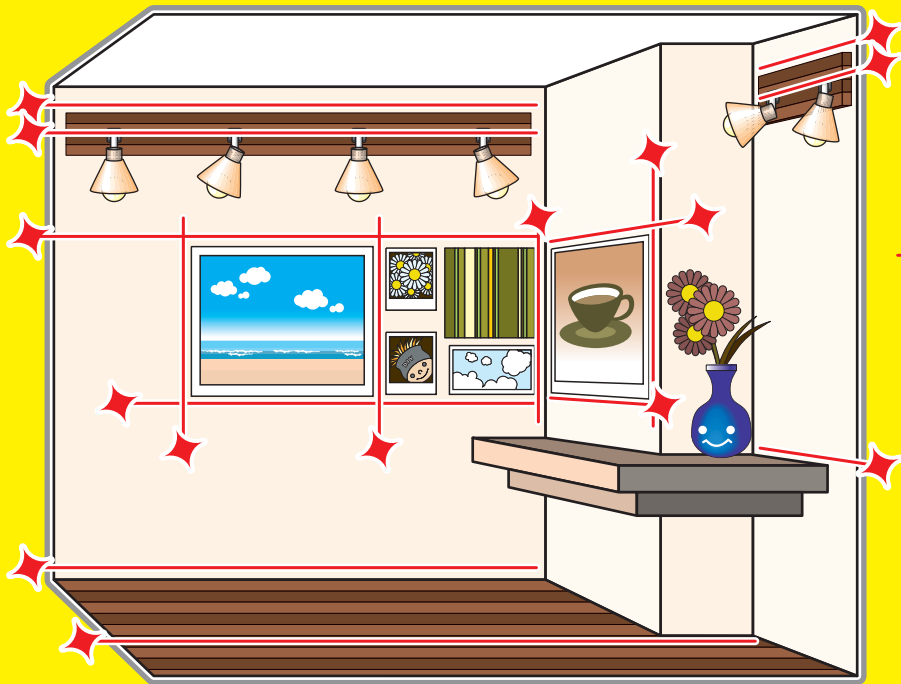

INFINITER™

レーザーツール：インフィニター シリーズ

* レーザーツールはお部屋作りやお庭作りの強い味方：様々な場面で活躍します!! *

☆ 直進性の高いレーザー光線でお部屋のレイアウトもイメージどおり!!

☆ 作業面に目安となる『線』を簡単に引けるので作業効率も大幅にアップします!!

* 写真や絵画など壁面装飾に!!

* 棚や手すり、押し入れ突っ張り棒などの設置に!!

* タイル張りやフローリング敷きなど綿密な作業に!!

クロスラインの
本格派!!

* 水平垂直同時に照射
します。
* レーザー照射部分が
360°回転します。
* 付属のジョイントで
カメラ用の三脚にも
セット可能です。

: セーフティゴーグル

明るい屋外でもレーザーラインが
よく見えます!!

* 保護的な機能もありますがレーザー光源を直視
することは避けて下さい。

UniStar

輸入販売元：有限会社 UniStar

住所：東京都千代田区外神田6-5-4 偕楽ビル5F