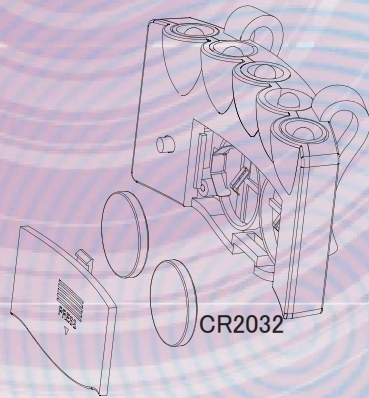

5 LED CAP LIGHT

特長：

- ・取り付け簡単！顔を向けた方向を明るく照らします
- ・釣りやキャンプといったアウトドアに最適
- ・暗所での作業や夜間移動時の防犯にも役立ちます
- ・明るい5つの高輝度LED採用(18,000cd x 5)
- ・5段階の点灯パターンをボタン一つで切替え可能
- ・コインバッテリー(CR2032)2個で連続24時間使用可能
- ・軽量設計(重さ約30g)

バッテリー交換方法

取り扱いの注意事項

- 1.水につけないでください
- 2.強い衝撃を与えないでください

保証期間：お買い上げから3ヶ月

株式会社ユニスター
東京都台東区台東2-3-2 MKビル3F
お客様サポート
TEL:03-5812-5690

MADE IN CHINA